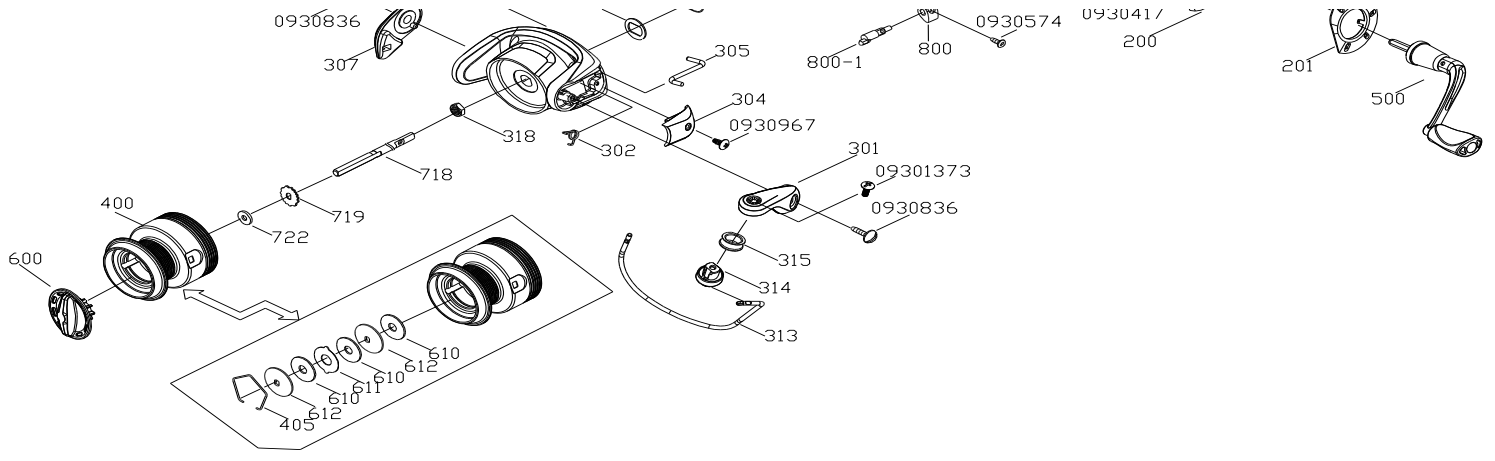

**Nx-40 PARTS LIST**

KEY NO	PARTS NO	PARTS NAME	KEY NO	PARTS NO	PARTS NAME
100	21004139	MAIN BODY	700	27002043	DRIVE GEAR
200	22004379	SIDE PLATE	702	27020764	PINION GEAR
201	22010618	MAIN BODY DECORATION	705	27050170	TRANSMISSION GEAR
201-1	22010620	SIDE PLATE DECORATION	708	27080146	OSCILLATING SLIDER
300	23004923	ROTOR	718	27180760	MAIN SHAFT
301	23011984	BAIL ARM	719	27190037	CLICK GEAR
302	23020015	BAIL ARM SPRING	722	27220009	CLICK GEAR WASHER
304	23042676	BAIL ARM COVER	800	28000242	ANTI-REVERSE/ANTI-RE LEVER
305	23050176	KICK LEVER	800-1	28000322	ANTI-REVERSE/ANTI-RE LEVER
307	23071685	BAIL HOLDER	801	28010039	ANTI-RE LEVER SPRING
313	23131653	BAIL WIRE	804	28040044	ANTI-RE LEVER PIN
314	23140188	BAIL NUT	808	28080029	RATCHET
315	23150067	LINE ROLLER	809	28090017	SILENT SPRING
318	23180006	ROTOR NUT	0910049	0910049	BALL BEARING
400	240014711	SPOOL ASSY.	0920376	0920376	WASHER
405	24050042	DRAG WASHER RETAINER	0920154	0920154	WASHER
500	25005860	HANDLE ASSY.	0930417	0930417	SCREW
513	25130174	HANDLE CAP	0930574	0930574	SCREW
515	25150002	HANDLE SCREW CAP WASHER	09301006	09301006	SCREW
600	26003399	DRAG KNOB ASSY.	09301373	09301373	SCREW
610	26100015	DRAG WASHER	0930967	0930967	SCREW
611	26110004	EARED WASHER	0930636	0930636	SCREW
612	26120004	KEY WASHER	0930836	0930836	SCREW
612-1	26120054	KEY WASHER	0930662	0930662	SCREW

**Nx-40 PARTS LIST**

KEY NO	PARTS NO	PARTS NAME	KEY NO	PARTS NO	PARTS NAME
					209ATE09903401